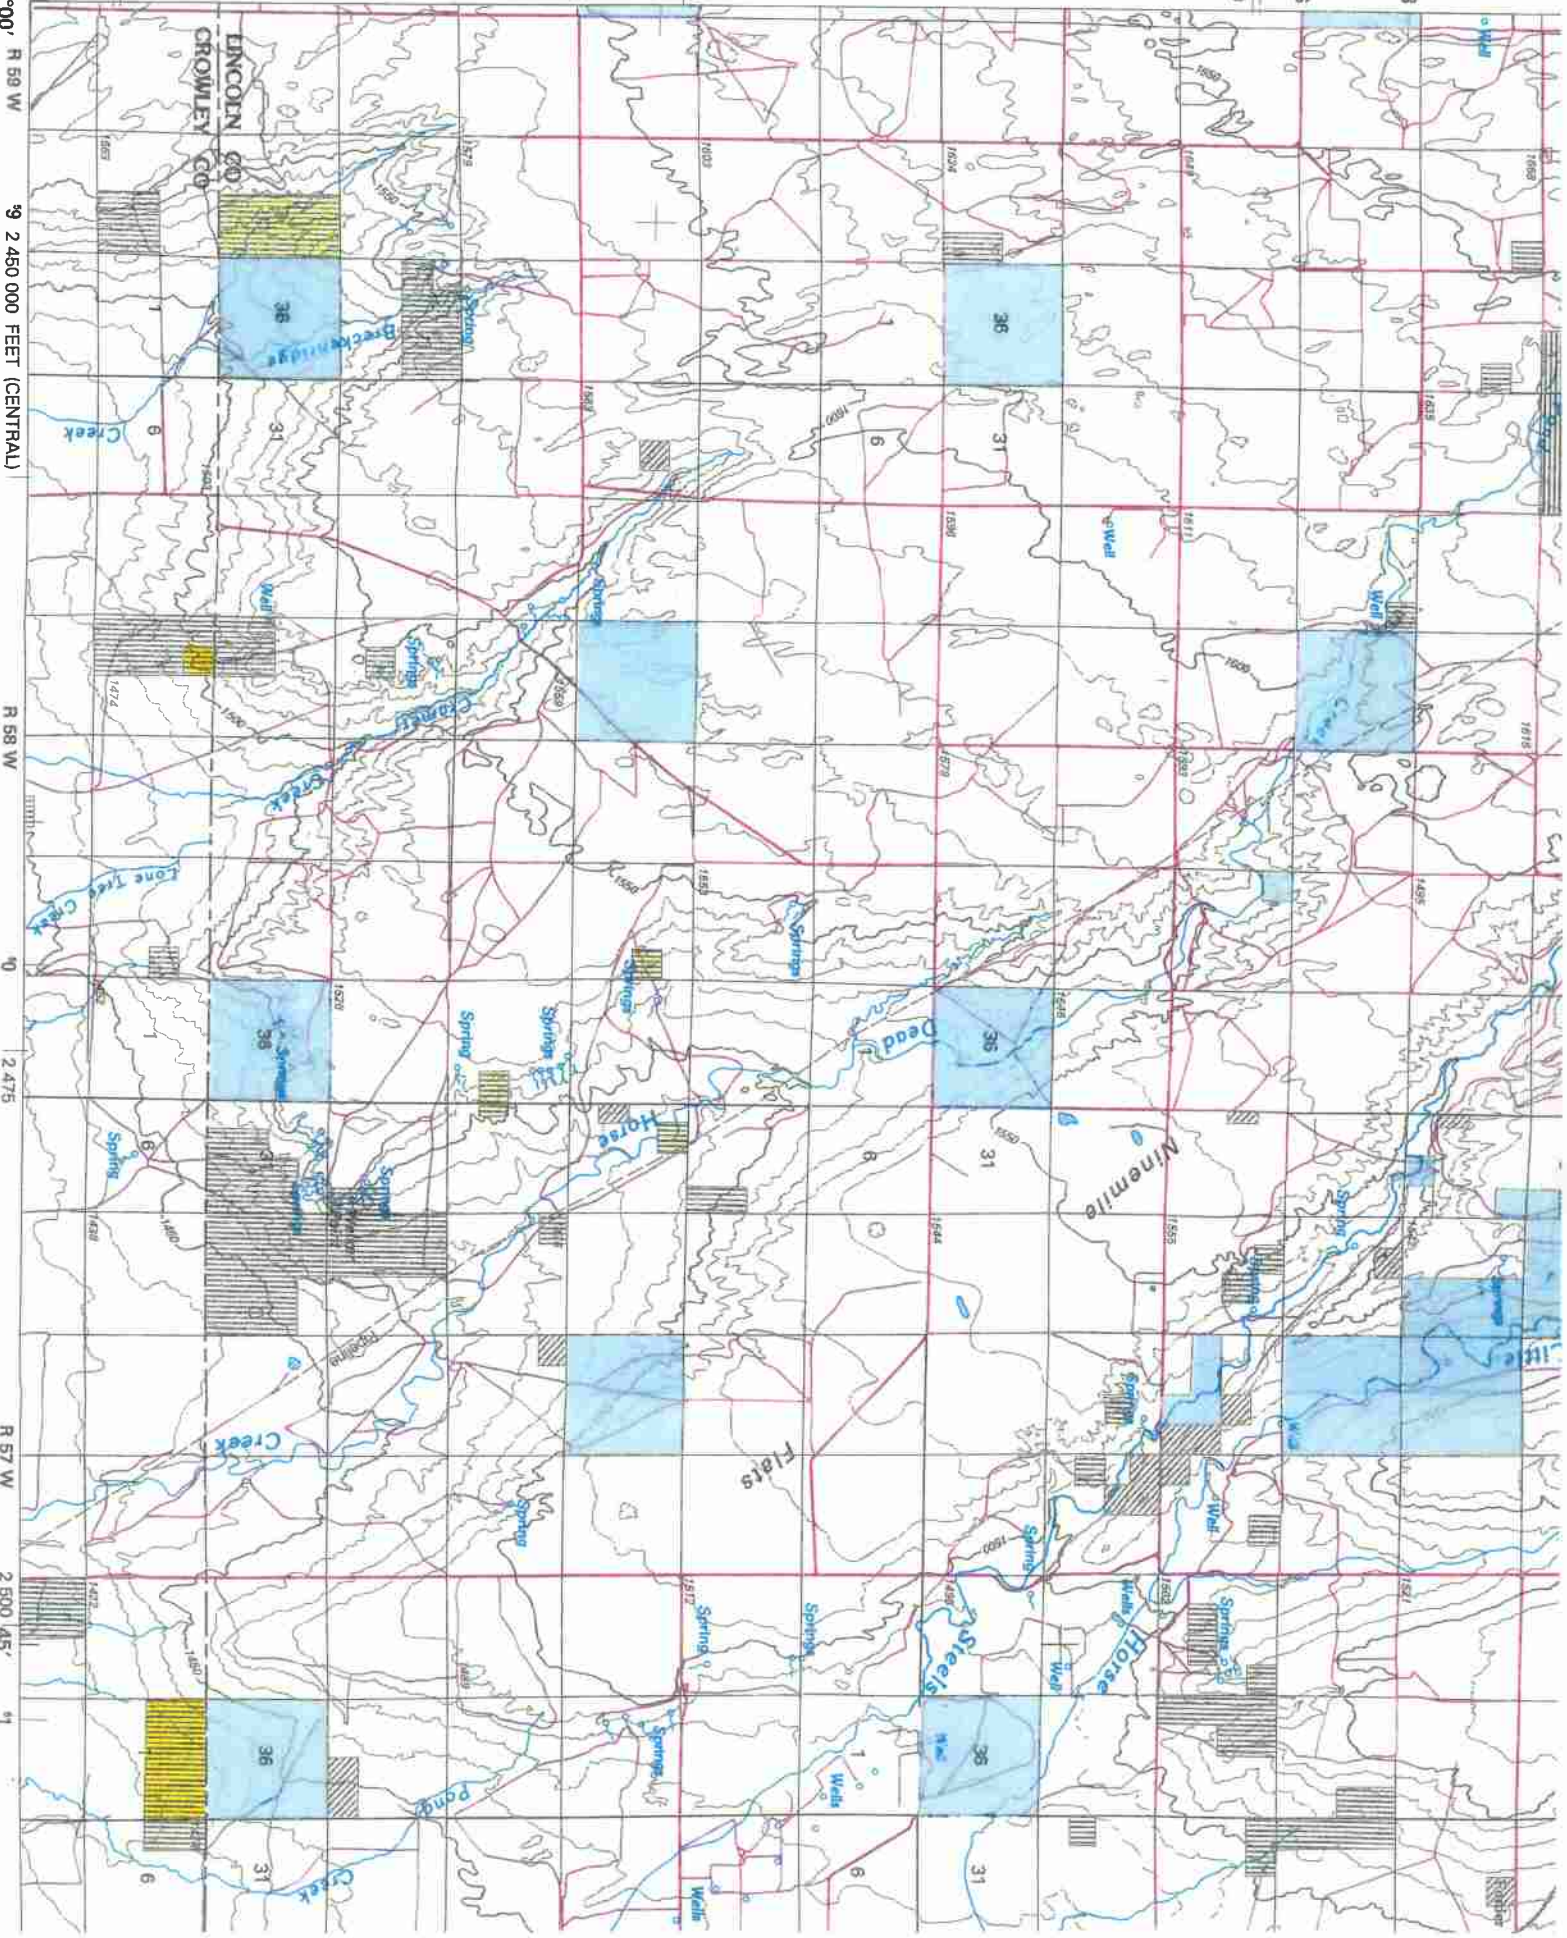

# BLM - CROWLEY COUNTY

150 000 FEET  
(CENTRAL)  
T 18 S  
38°30'  
104°00'

9 2 450 000 FEET (CENTRAL)

R 58 W

2 475

R 57 W

2 500 45'

41

# BLM - CROWLEY COUNTY

45'

R 56 W

R 55 W

BLM-Crowley County

CROWLEY CO  
OTERO CO

Blm - Crowley County