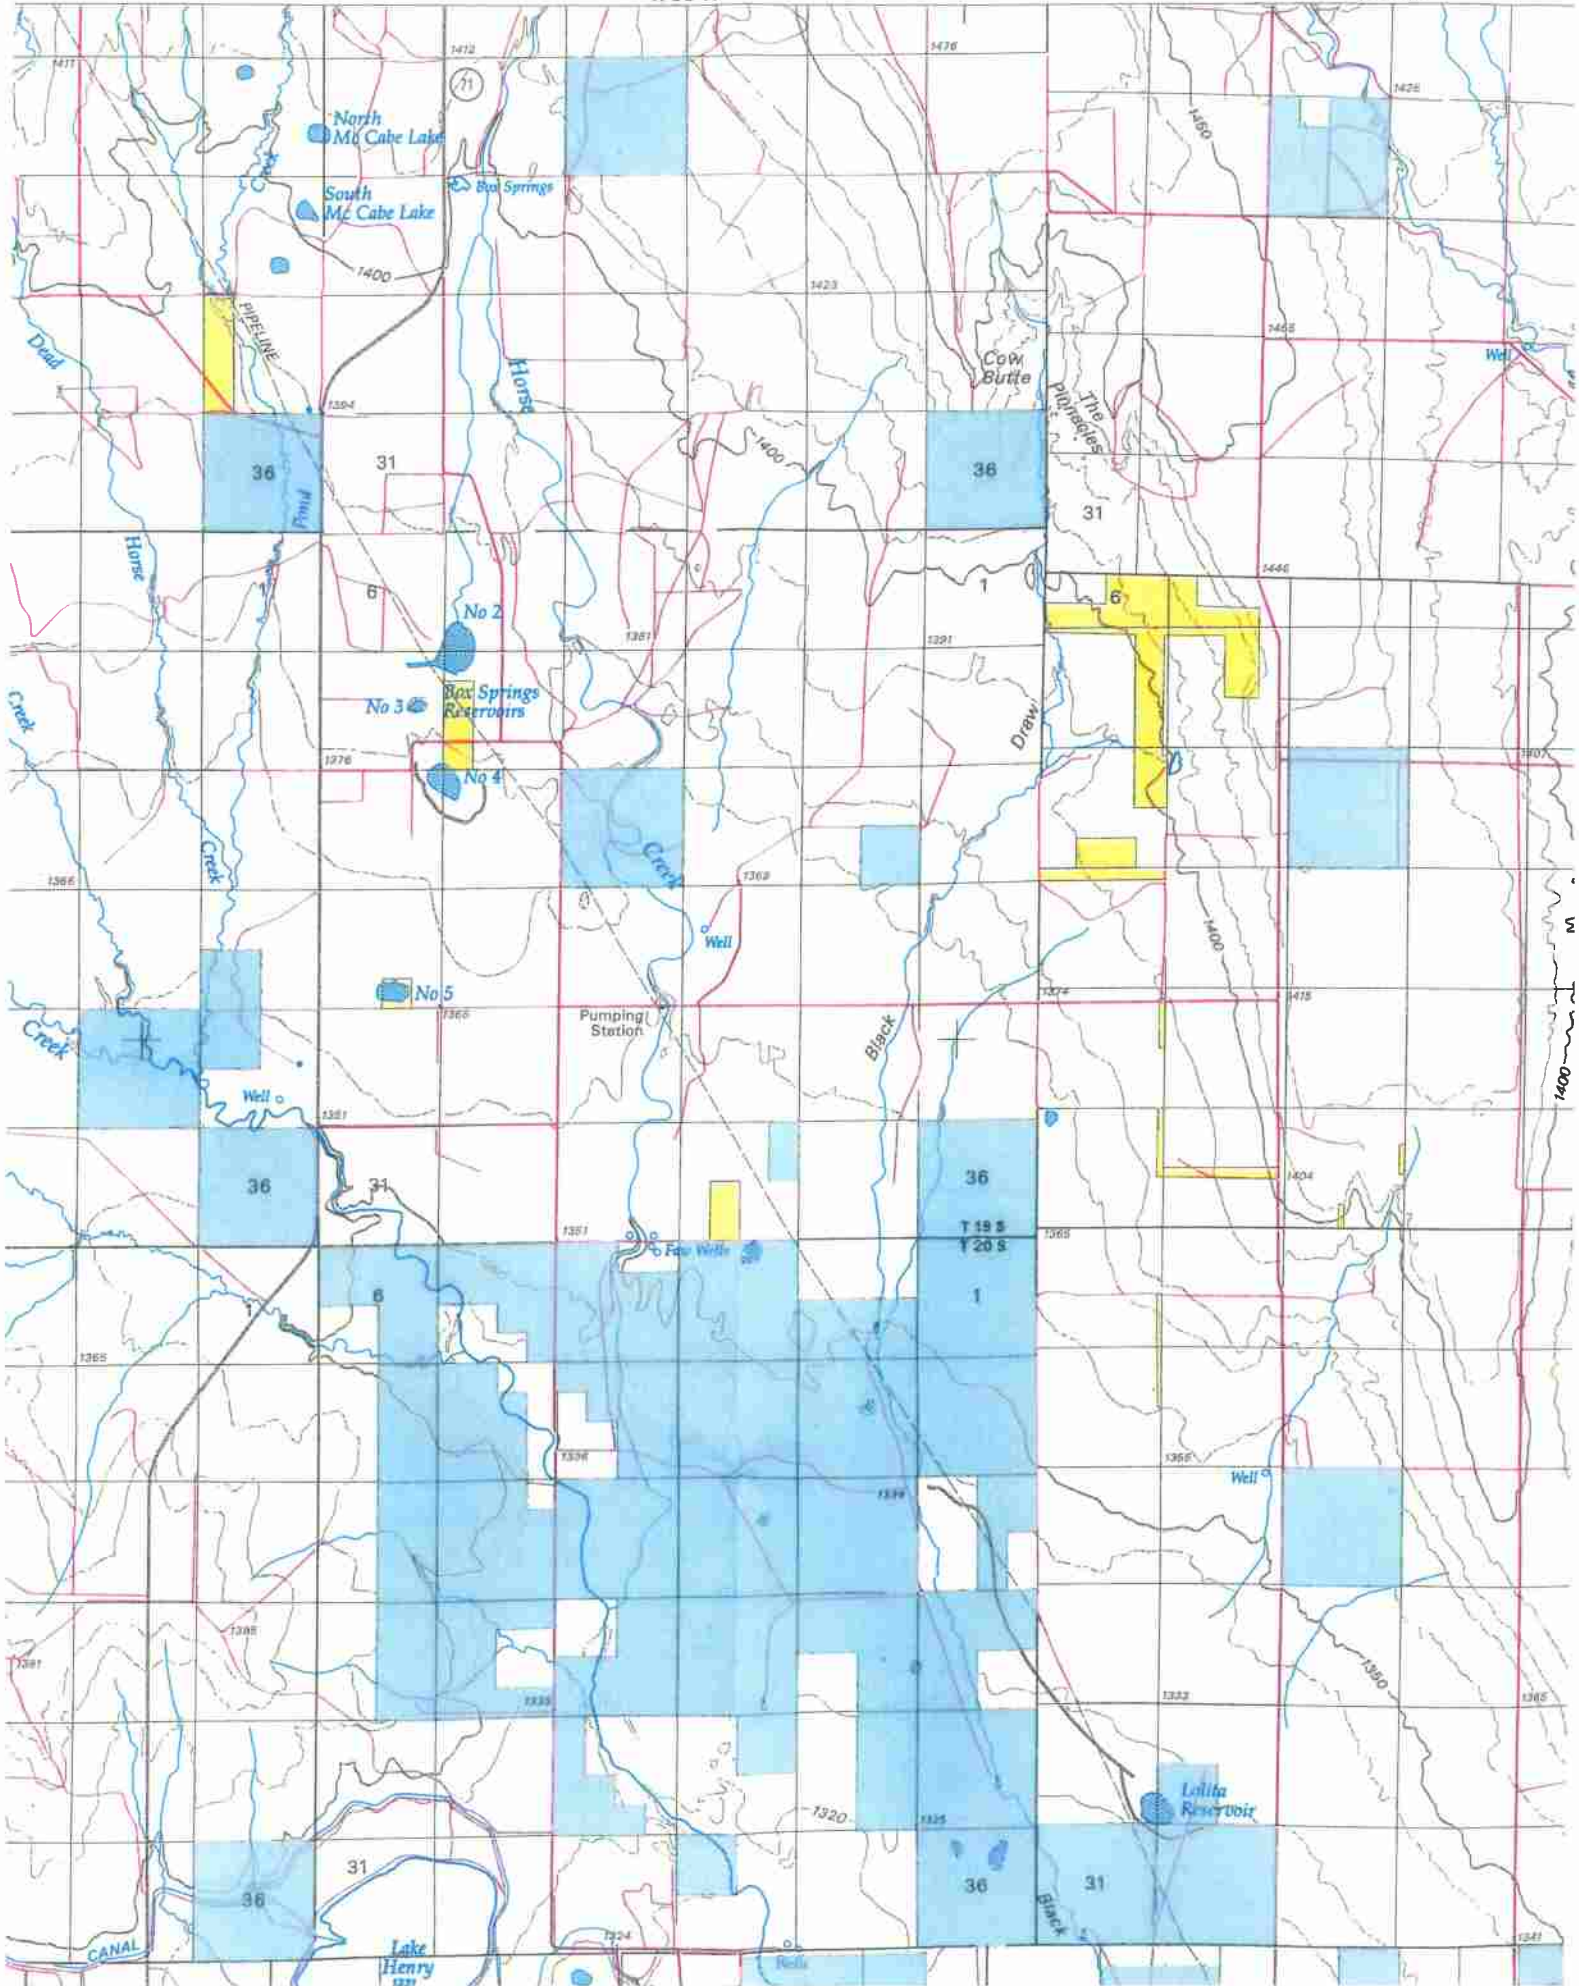

# BLM - CROWLEY COUNTY

150 000 FEET  
(CENTRAL)  
T 18 S  
38°30'  
104°00'

9 2 450 000 FEET (CENTRAL)

R 58 W

2 475

R 57 W

2 500 45'

41

# BLM - CROWLEY COUNTY

45'

R 56 W

R 55 W

BLM-Crowley County

CROWLEY CO  
OTERO CO

Blm - Crowley County