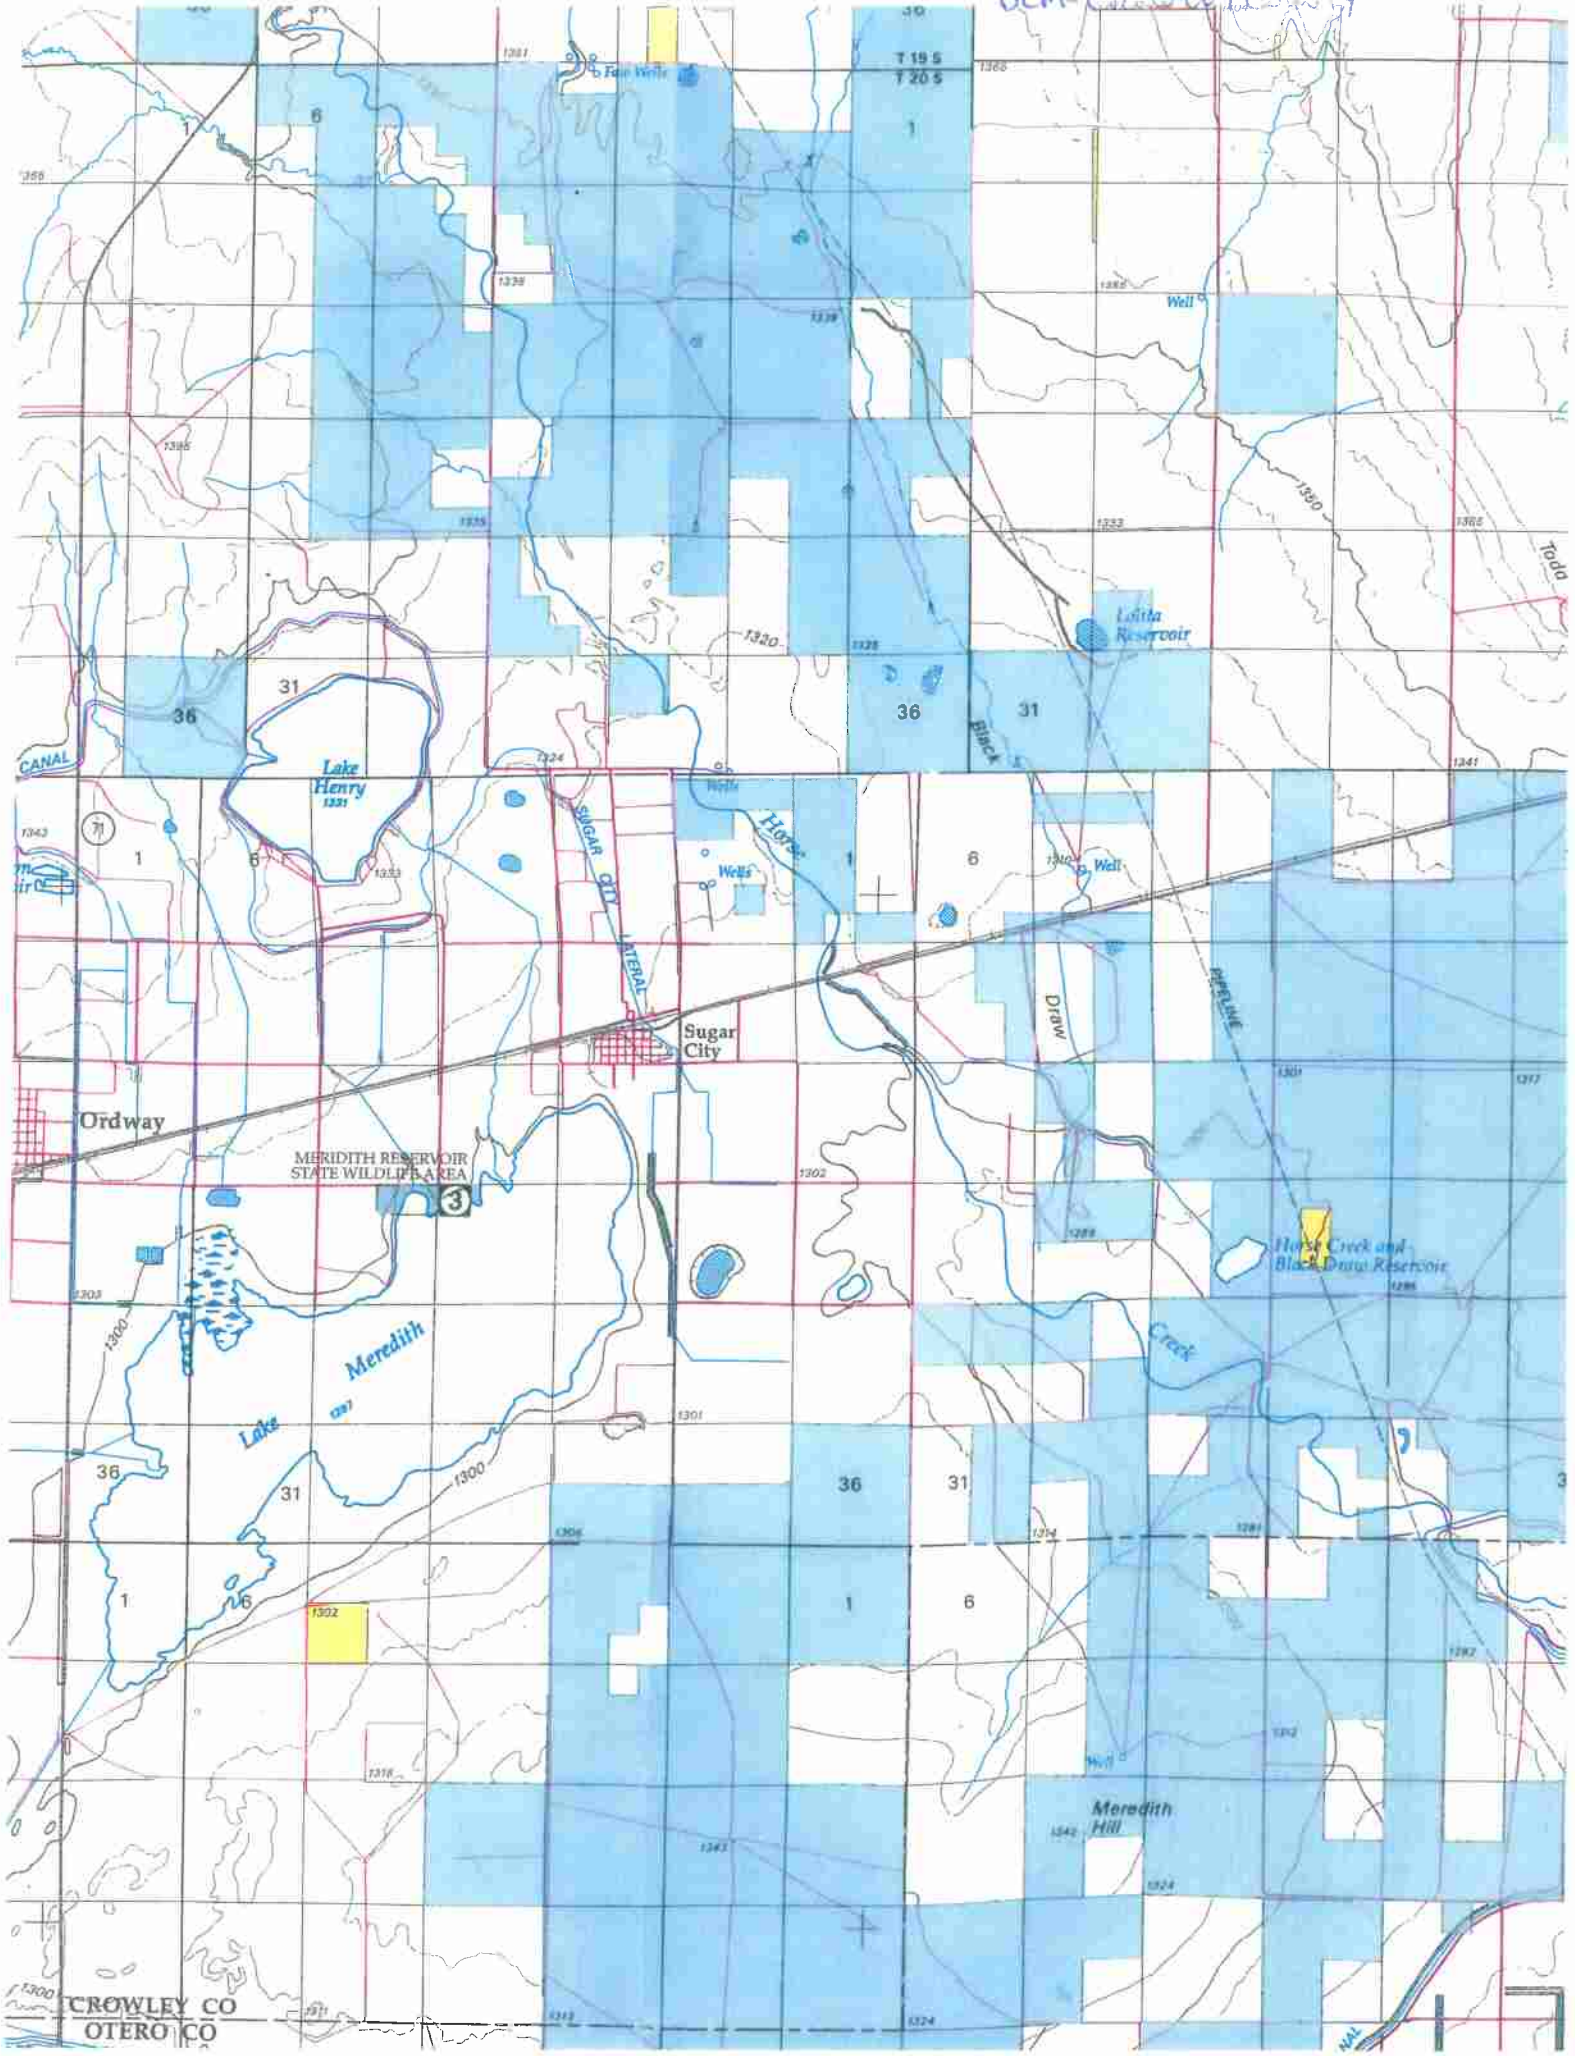

# BLM - CROWLEY COUNTY

150 000 FEET  
(CENTRAL)  
T 18 S  
38°30'  
104°00'

9 2 450 000 FEET (CENTRAL)

R 58 W

2 475

R 57 W

2 500 45'

41

# BLM - CROWLEY COUNTY

45'

R 56 W

R 55 W

BLM-Crowley County

CROWLEY CO  
OTERO CO

Blm - Crowley County